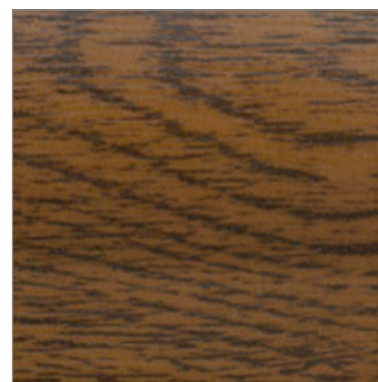

Kolory profili

■ Do żaluzji plisowanych

SREBRNY

BIAŁY

SZAMPAŃSKI

ANTRACYT MAT

BRAZ

MAHOŃ

DĄB BAGIENNY

ORZECH

ZŁOTY DĄB

WINCHESTER

Kolory profili

■ Do żaluzji plisowanych

SOSNA

CZARNY