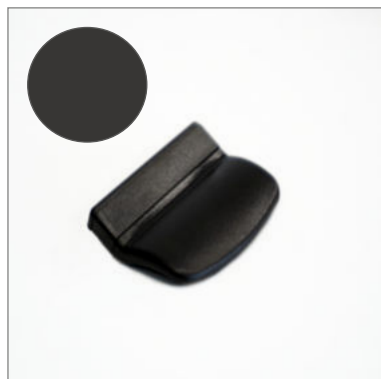

Moskitiera drzwiowa

■ Pochwyty wewnętrzny aluminiowy

MAHOŃ

ZŁOTY DĄB 8003

CIEMNY BRĄZ 8022

BIAŁY

WINCHESTER

ZŁOTY DĄB

ORZECH

BRĄZ 8017

ORZECH BRĄZ 8028

Moskitiera drzwiowa

■ Pochwyt zewnętrzny PVC

BRAZ 8019

ANTRACYT 7016

ZŁOTY DĄB 8003