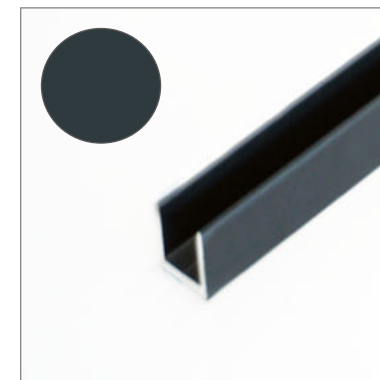

■ Profil U

BRAZ 8019

ORZECH

ZŁOTY DĄB

BIAŁY

ANTRACYT 7016

Moskitiera okienna

■ Profil aluminiowy Standard