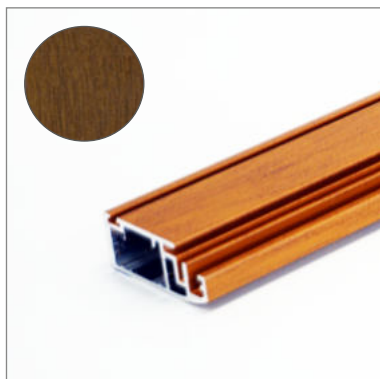

Moskitiera drzwiowa

■ Profil główny

ZŁOTY DĄB

ORZECH

ANTRACYT 7016

WINCHESTER

MAHOŃ

BRAZ 8014