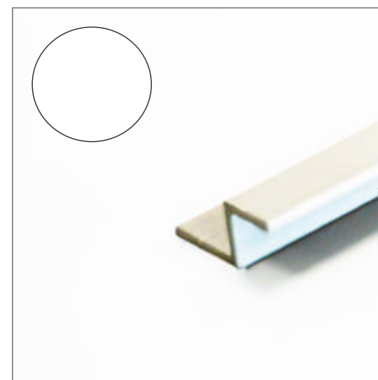

Moskitiera przesuwna

■ Profil Z

ORZECH STRUKTURA

BRAZ 8019

ZŁOTY DĄB STRUKTURA

BIAŁY

ANTRACYT 7016

WINCHESTER

Moskitiera drzwiowa

■ Pochwyty wewnętrzny aluminiowy

MAHOŃ

ZŁOTY DĄB 8003

CIEMNY BRĄZ 8022

BIAŁY

WINCHESTER

ZŁOTY DĄB