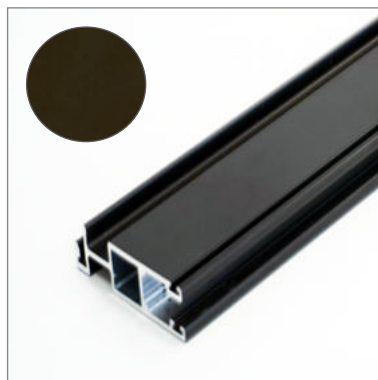

BIAŁY

Moskitiera przesuwna

■ Profil główny

ORZECH

ANTRACYT 7016

BRAZ 8019

BIAŁY

ZŁOTY DĄB