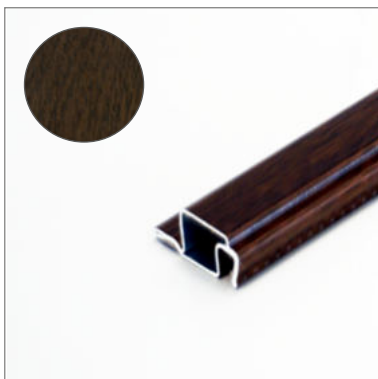

■ Profil U

BRAZ 8019

ORZECH

ZŁOTY DĄB

BIAŁY

ANTRACYT 7016

Moskitiera okienna

■ Profil aluminiowy Standard