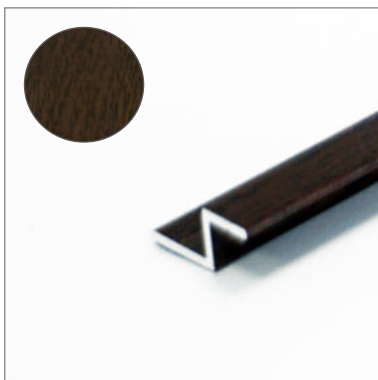

ORZECH STRUKTURA