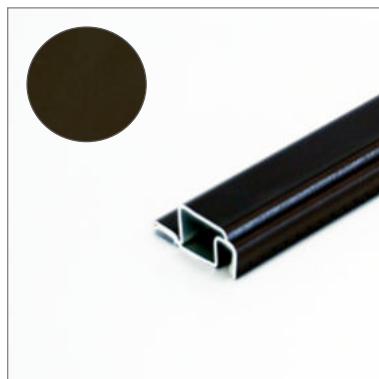

Moskitiera okienna

■ Profil aluminiowy Standard

BRAZ 8017