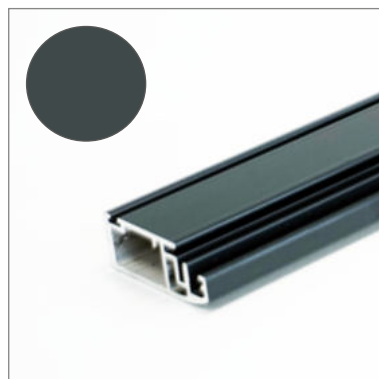

Moskitiera drzwiowa

■ Profil główny

ZŁOTY DĄB

ORZECH

ANTRACYT 7016

WINCHESTER

MAHOŃ

BRAZ 8014