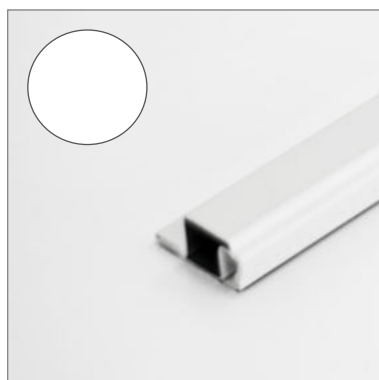

Moskitiera okienna

■ Profil aluminiowy Standard

BIAŁY