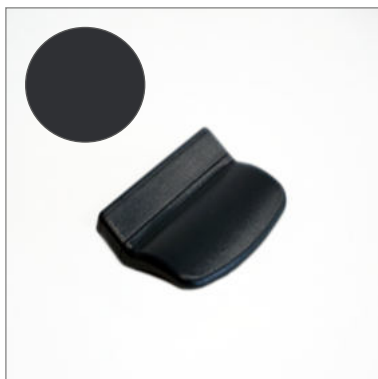

Moskitiera drzwiowa

■ Pochwyty wewnętrzny aluminiowy

MAHOŃ

ZŁOTY DĄB 8003

CIEMNY BRĄZ 8022

BIAŁY

WINCHESTER

ZŁOTY DĄB

ORZECH

BRĄZ 8017

ORZECH BRĄZ 8028

Moskitiera drzwiowa

■ Pochwyt zewnętrzny PVC

BRAZ 8019

ANTRACYT 7016

ZŁOTY DĄB 8003

BIAŁY

Moskitiera przesuwna

■ Zamek magnetyczny

ANTRACYT

CZEKOLADA

KARMEL

ORZECH

BIAŁY