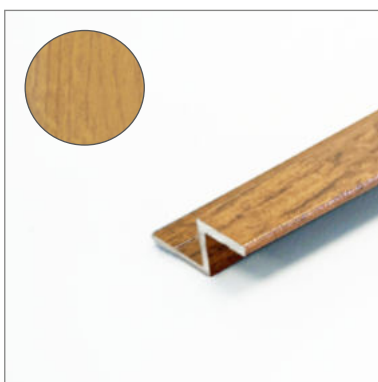

Moskitiera przesuwna

■ Profil Z

ORZECH STRUKTURA

BRAZ 8019

ZŁOTY DĄB STRUKTURA

BIAŁY

ANTRACYT 7016

WINCHESTER

Moskitiera drzwiowa

■ Pochwyty wewnętrzny aluminiowy

MAHOŃ

ZŁOTY DĄB 8003

CIEMNY BRĄZ 8022

BIAŁY

WINCHESTER

ZŁOTY DĄB