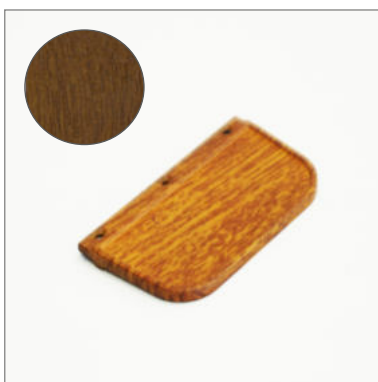

Moskitiera drzwiowa

■ Pochwyty wewnętrzny aluminiowy

MAHOŃ

ZŁOTY DĄB 8003

CIEMNY BRĄZ 8022

BIAŁY

WINCHESTER

ZŁOTY DĄB