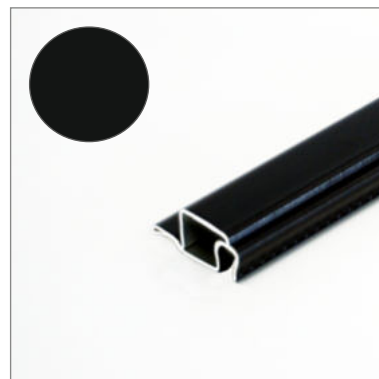

CIEMNY BRAZ 8022