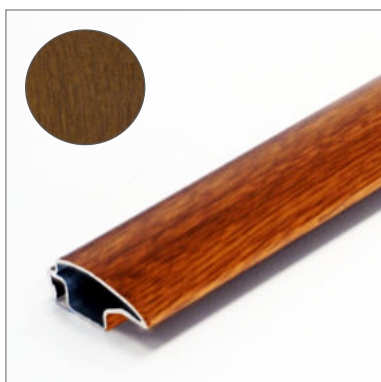

Moskitiera okienna

■ Profil aluminiowy Exclusive

ZŁOTY DĄB