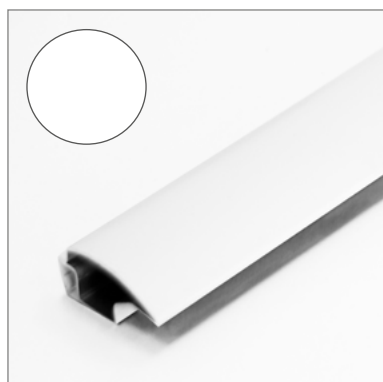

BRAŻ 8017

ANTRACYT 7016

BIAŁY

ZŁOTY DĄB

CIEMNY BRAŻ 8022

Moskitiera okienna

■ Profil uniwersalny

MAHOŃ