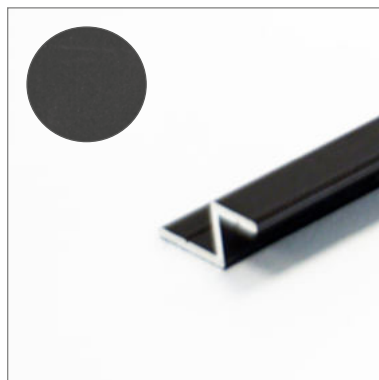

Moskitiera przesuwna

■ Profil Z

BRAZ 8019