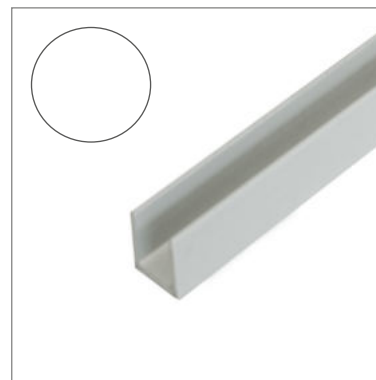

■ Profil U

BRAZ 8019

ORZECH

ZŁOTY DĄB

BIAŁY

ANTRACYT 7016

Moskitiera okienna

■ Profil aluminiowy Standard