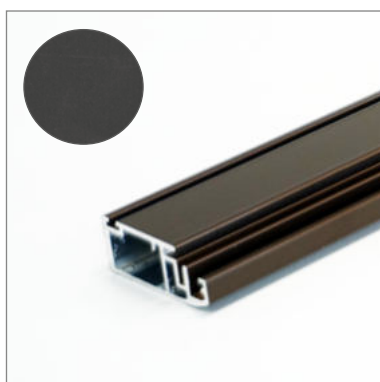

Moskitiera drzwiowa

■ Profil główny

ZŁOTY DĄB

ORZECH

ANTRACYT 7016

WINCHESTER

MAHOŃ

BRAZ 8014