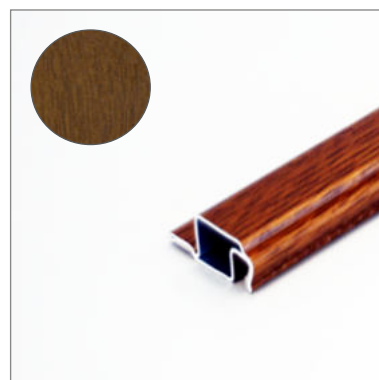

Moskitiera okienna

■ Profil aluminiowy Standard

ZŁOTY DĄB