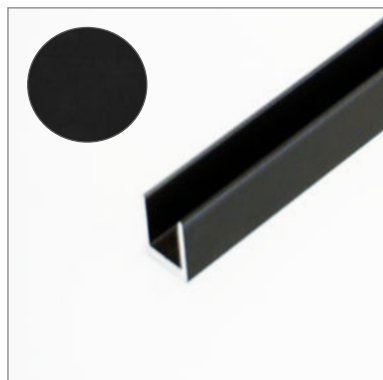

Moskitiera przesuwna

■ Profil U

BRAZ 8019