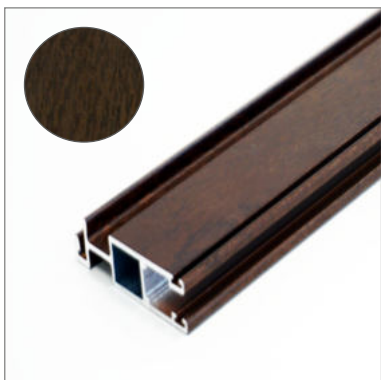

Moskitiera przesuwna

■ Profil główny

ORZECH