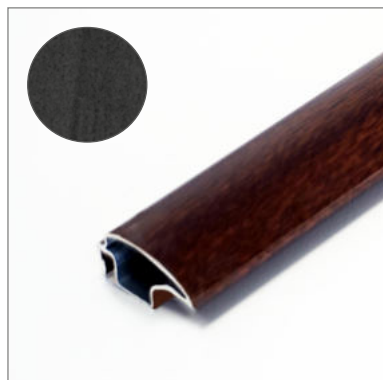

ANTRACYT

ZŁOTY DĄB

MAHOŃ

Moskitiera okienna

■ Profil aluminiowy Exclusive

ORZECH

WINCHESTER

MAHOŃ

ZŁOTY DĄB

CIEMNY BRĄZ

BIAŁY

WINCHESTER

ANTRACYT

ORZECH

BRĄZ 8017

Moskitiera przesuwna