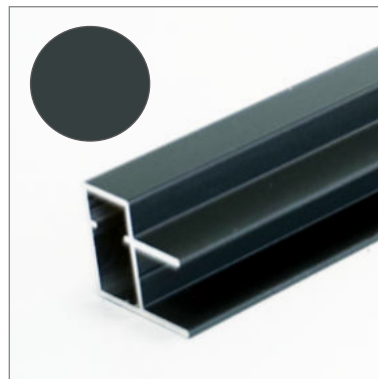

WINCHESTER

Moskitiera przesuwna

■ Profil Specjal

ORZECH

BRAZ 8019

ANTRACYT 7016

BIAŁY

ZŁOTY DĄB